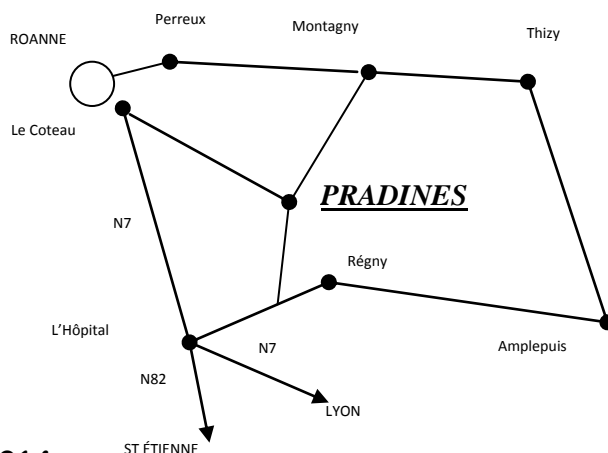

PRADINES (Loire)

Dimanche 13 avril 2014

23° MARCHE De la SOLIDARITE

une seule famille humaine,
de la nourriture pour tous

Circuits de : 5-9-14-20-26 kms

Ravitaillements sur tous les circuits

→ **Crêpes** à l'arrivée

Animations pour les enfants

Inscriptions SALLE DES ASSOCIATIONS :

5km: 8h 00 – 15 h 30

9km: 8h 00 - 15 h 00

14 km: 7 h 30 – 14 h00

20 km: 7h30-12h00

26km: 7h30-10h30

14km, 20km, 26km, passent par l'ABBAYE

Exceptionnellement pas de circuit VTT pour 2014

Office des Rameaux à 17 heures, à l'Eglise de PRADINES

Participation financière libre
Reversée pour des projets de développement