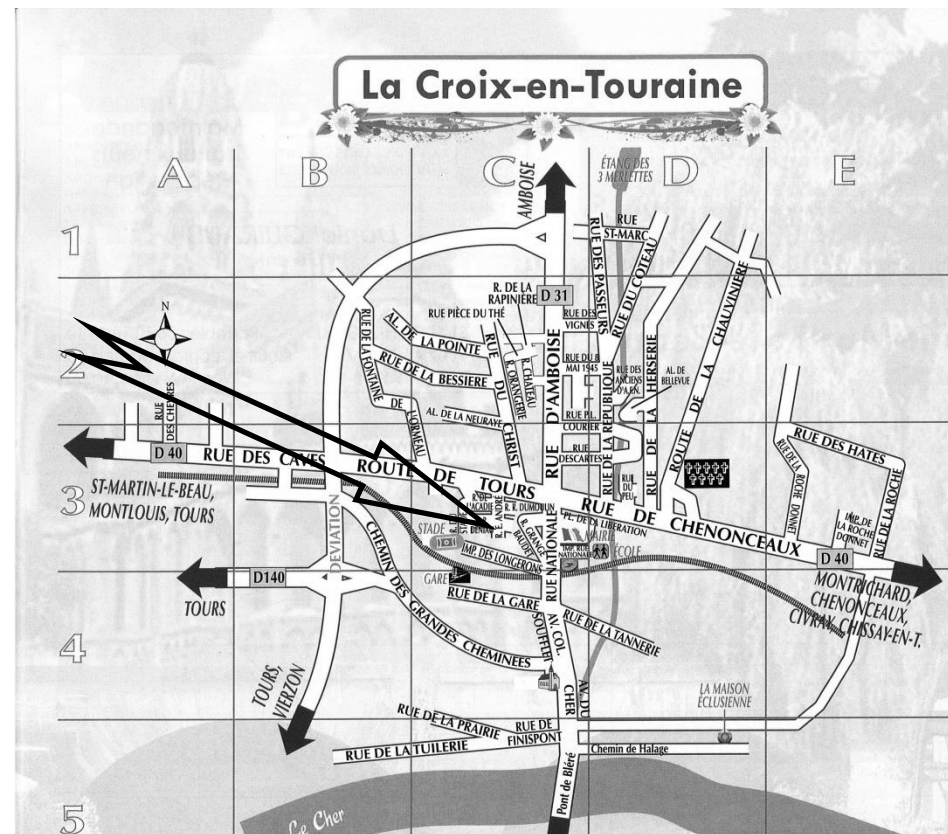

Renseignements : 02 47 55 03 54

Pour se rendre au Centre Lorin de La Croix-en-Touraine :  
Au feu tricolore, prendre la route de Tours, puis la première rue à gauche.

**Cette rencontre vous est proposée**  
**par l'équipe locale CCFD-Terre Solidaire :**