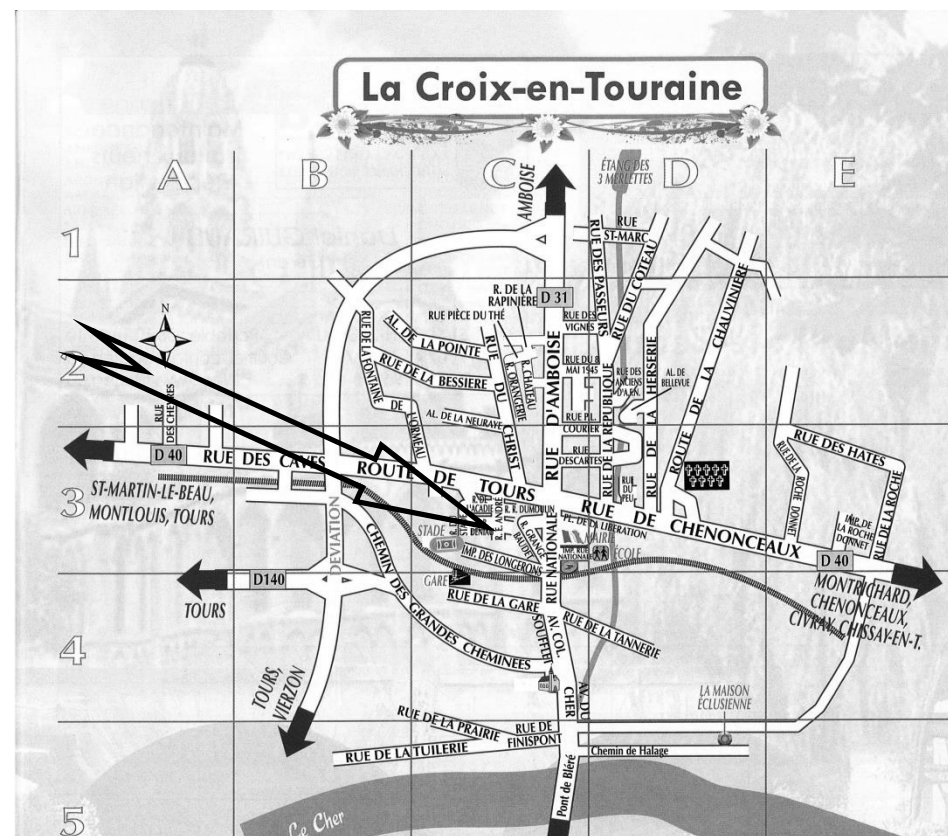

Devenons SEMEURS de PAIX

« La paix, en effet, est le fruit d'un grand projet politique qui se fonde sur la responsabilité réciproque et sur l'interdépendance des êtres humains. Mais elle est aussi un défi qui demande à être accueilli jour après jour. » (Pape François 1er janvier 2019)

Un déficit en Centrafrique

Avec le témoignage de Claire,
infirmière, qui a passé 2 ans dans ce pays,
en lien avec la DCC
(Délégation Catholique pour la Coopération)

JEUDI 7 MARS
de 20 h à 22 h
Salle H. de Balzac
Centre Lorin
à La Croix-en-Touraine

Renseignements : 02 47 55 03 54

Pour se rendre au Centre Lorin de La Croix-en-Touraine :
Au feu tricolore, prendre la route de Tours, puis la première rue à gauche.

Cette rencontre vous est proposée
par l'équipe locale CCFD-Terre Solidaire :

Première association française de développement, le **CCFD-Terre Solidaire** a choisi d'être le partenaire de tous ceux qui combattent la pauvreté et l'injustice.
Le **CCFD-Terre Solidaire** lutte durablement contre la faim en s'attaquant aux causes, des plus locales au plus globales.
Solidaires nous le sommes par la conscience des liens unissant les habitants de cette planète les uns aux autres.