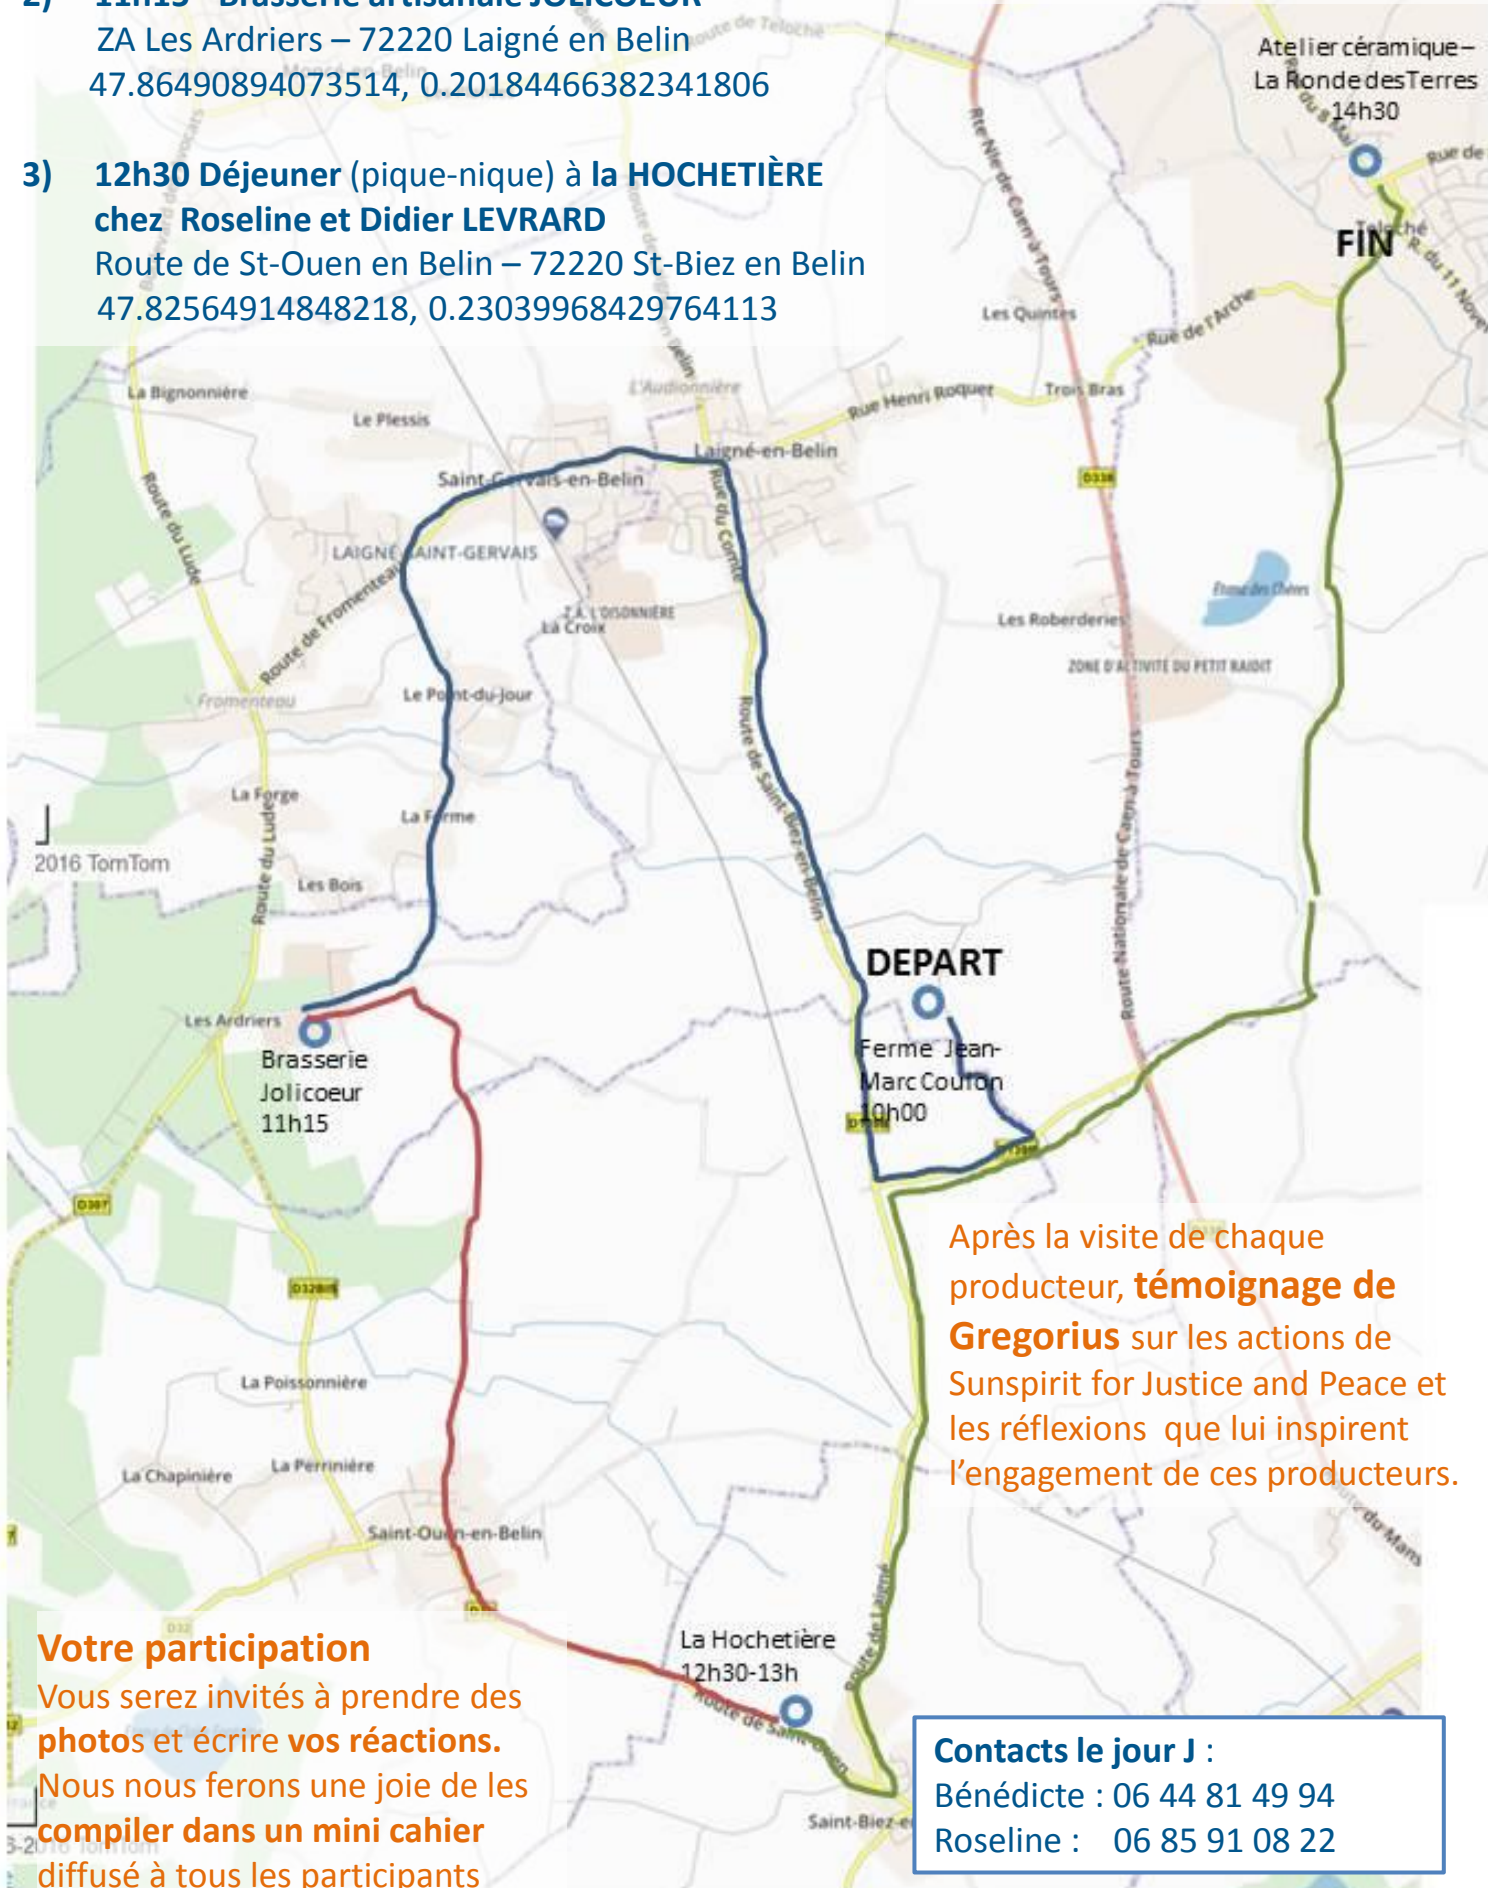

© Sunspirit for Justice and Peace

Dimanche
27 mars
10h-16h

**Rallye solidaire en
Belinois**
Départ
Les Mineries
Laigné en Belin

Détails au verso

Chacun apporte son pique-nique
Pass sanitaire selon exigences réglementaires

Contact : ccfd72@ccfd-terresolidaire.org
Maison saint-Julien – 26 rue Albert Maignan – Le Mans

Les étapes

- 1) **Rendez-vous à 10h Ferme de Jean-Marc COULON**
Les Mineries - 72220 Laigné-en-Belin
GPS : Latitude : 47.854948 Longitude : 0.24138
- 2) **11h15 - Brasserie artisanale JOLICOEUR**
ZA Les Ardriers – 72220 Laigné en Belin
47.86490894073514, 0.20184466382341806
- 3) **12h30 Déjeuner (pique-nique) à la HOCHETIÈRE**
chez Roseline et Didier LEVRARD
Route de St-Ouen en Belin – 72220 St-Biez en Belin
47.82564914848218, 0.23039968429764113

4) **14h30 : Atelier Céramique –**
LA RONDE DES TERRES
Laurence HUET-COUASNARD
4 rue du 8 Mai - 72220 Teloché
47.88774058498412,
0.26916468226476586

Après la visite de chaque producteur, **témoignage de Gregorius** sur les actions de Sunspirit for Justice and Peace et les réflexions que lui inspirent l'engagement de ces producteurs.