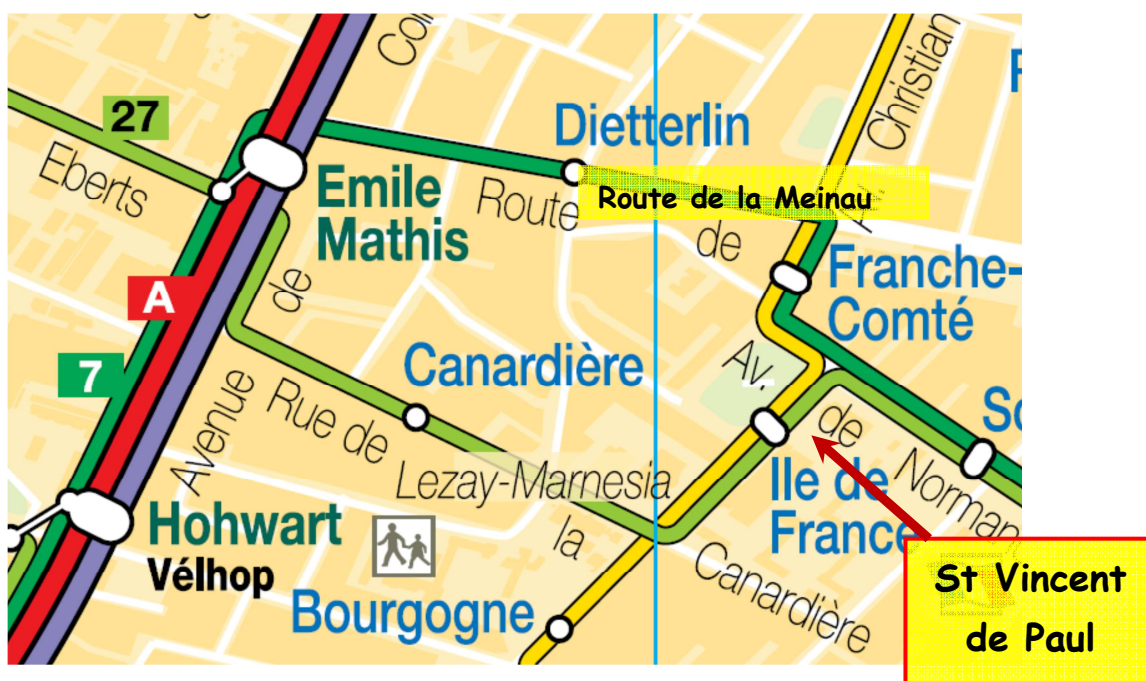

C'est où ?

- Soit tu prends le **TRAM A** ou **E**

Arrêt « **Emile Mathis** »

Ensuite tu marches jusqu'à **L'Eglise St Vincent de Paul**
Place de l'Ile de France

- Soit tu prends le **BUS** (arrêt E. Mathis) ligne « **27** » jusqu'à
« **Place de l'Ile de France** »,

Tu peux aussi prendre le **BUS** ligne « **40** » arrêt « **place de l'Ile de France** »

Ta contribution ?

**3.€uros que tu verseras au CCFD-Terre Solidaire
pendant un atelier de découvertes**

Le **CCFD-Terre Solidaire** soutient les partenaires et leurs projets de développement dans les pays du Sud et de l'Est.

N'oublie pas :

- De remplir la fiche d'inscription au dos de cette page, que tu remettras à ton responsable
- **De ramener ton casse-croûte que nous prendrons vers 19h**