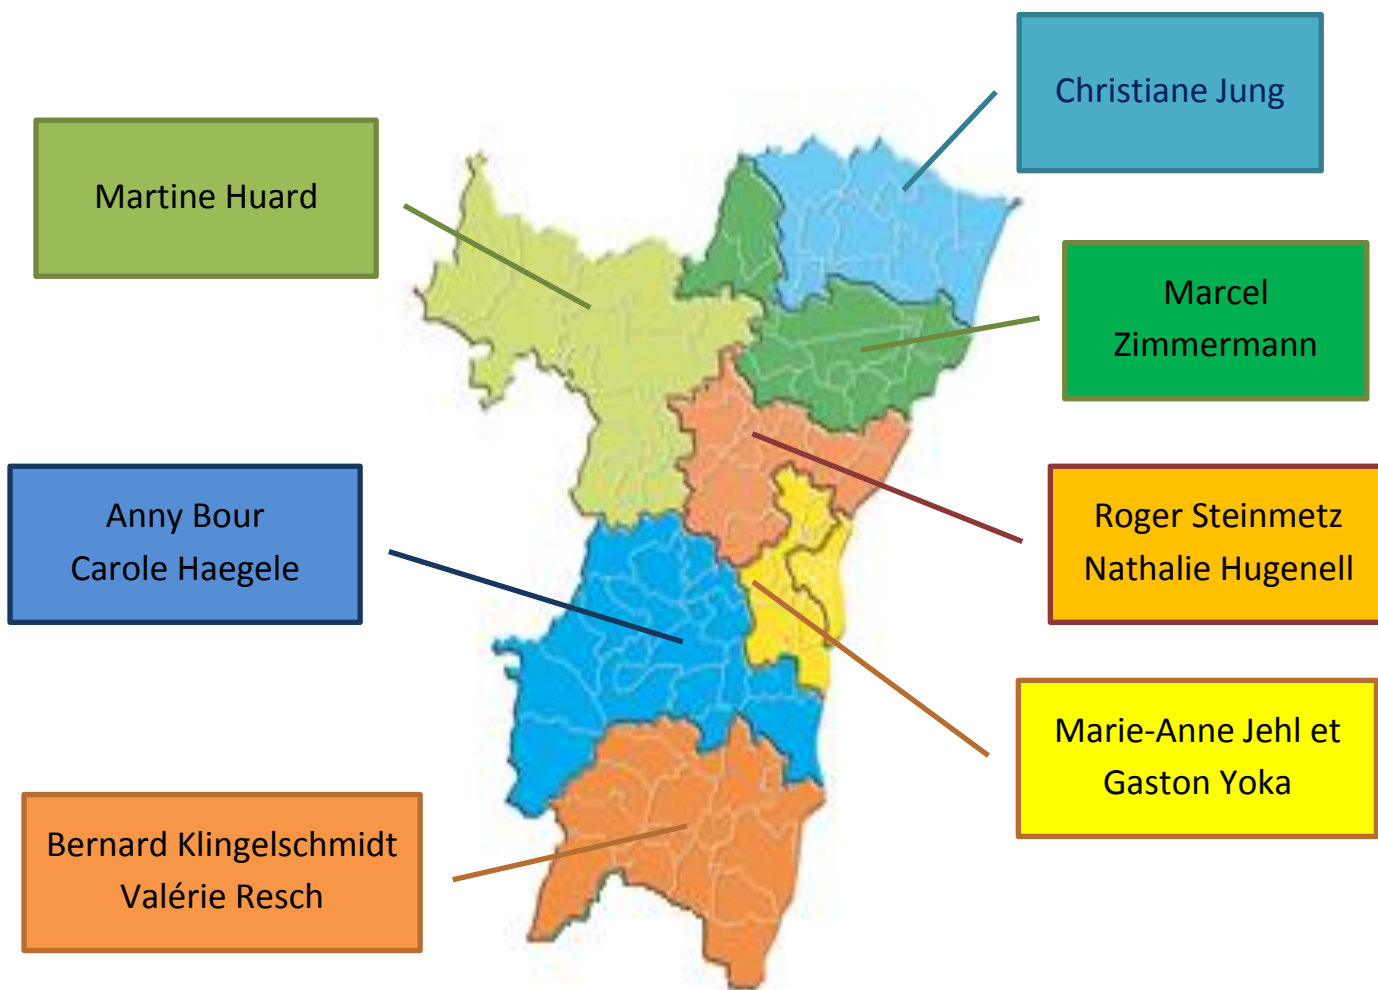

CCFD-Terre solidaire

Personnes relais dans les zones pastorales

Coordonnées :

Zone de Wissembourg: Christiane Jung (christiane-franz@orange.fr ; tél 06 88 27 62 12)

Zone de Haguenau: Marcel Zimmermann (zimmermann.marcel@wanadoo.fr ; tél 06 75 91 69 69)