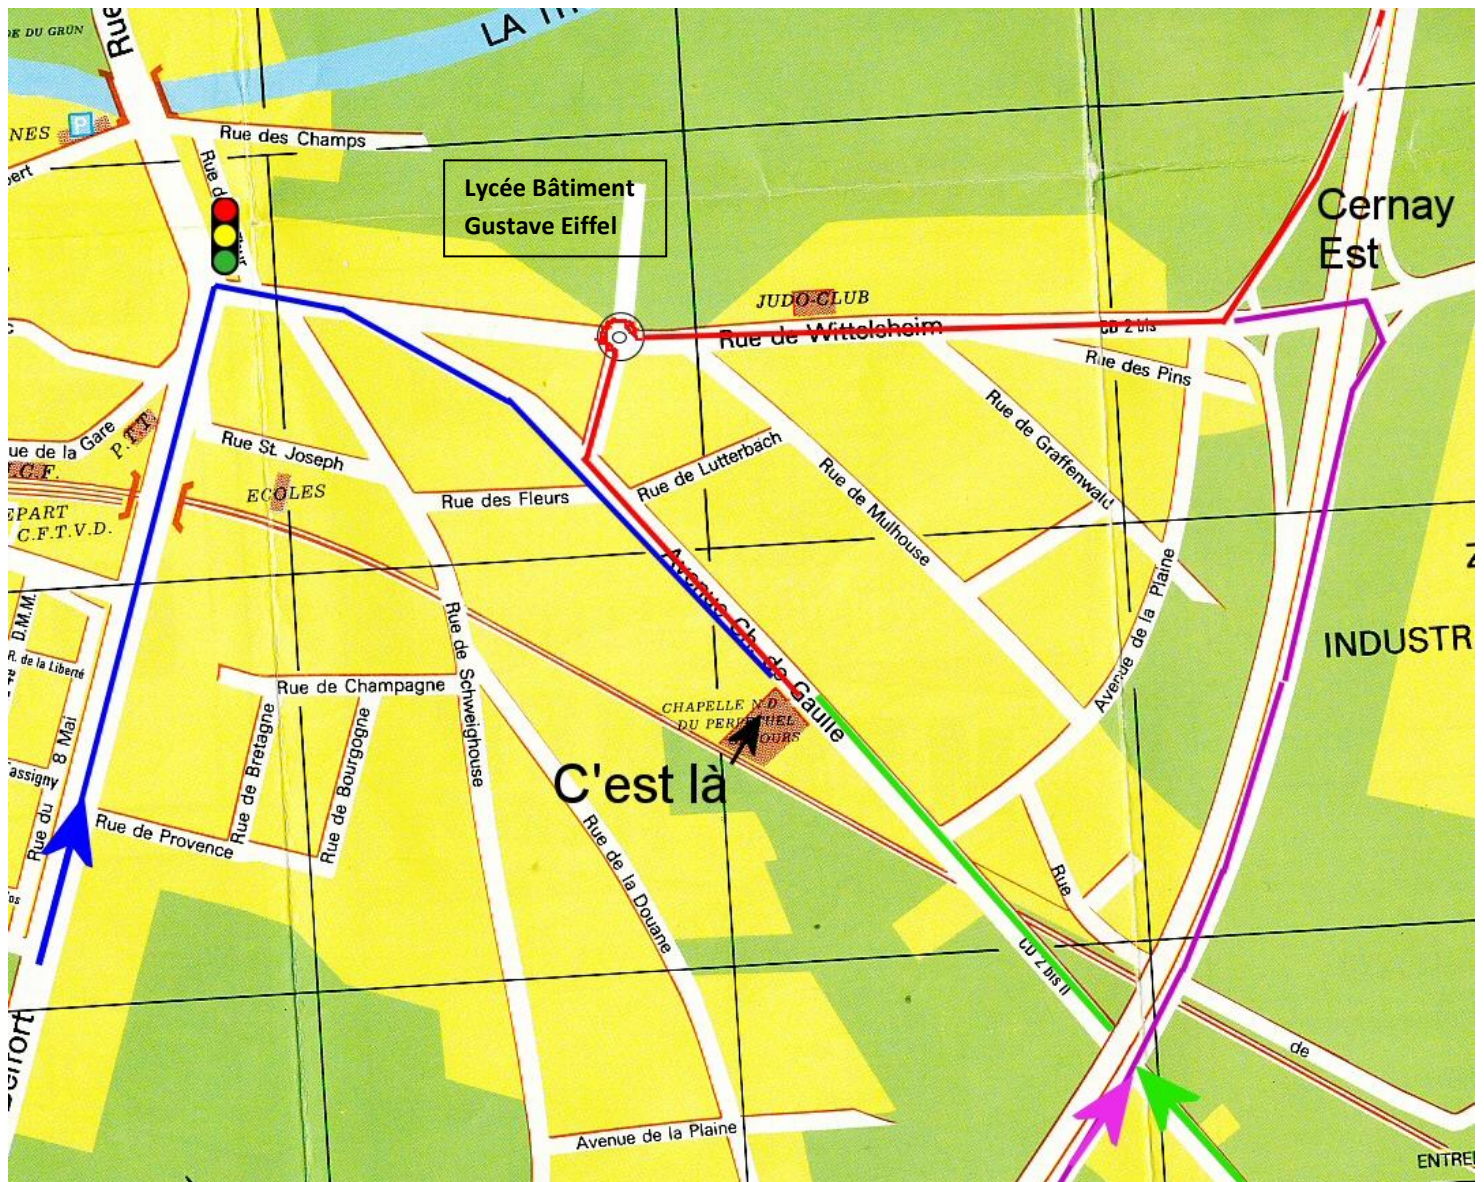

Pour accéder à la Chapelle de l'Ochsenfeld (Notre Dame du perpétuel secours)

Détail sous le plan selon la provenance. - coordonnées GPS : N 47.79948 – E 7.18368

En venant de Mulhouse, direction Thann. Prendre la sortie CD 2 bis après celle de Graffenwald - itinéraire vert

En venant de Thann - à la Croisière, direction Centre ville - tourner direction Wittelsheim – itinéraire bleu

En venant de Colmar - sortie Cernay Est, Wittelsheim - itinéraire rouge.

En venant de la direction de Belfort - sortie Cernay Est, Wittelsheim - itinéraire violet puis rouge